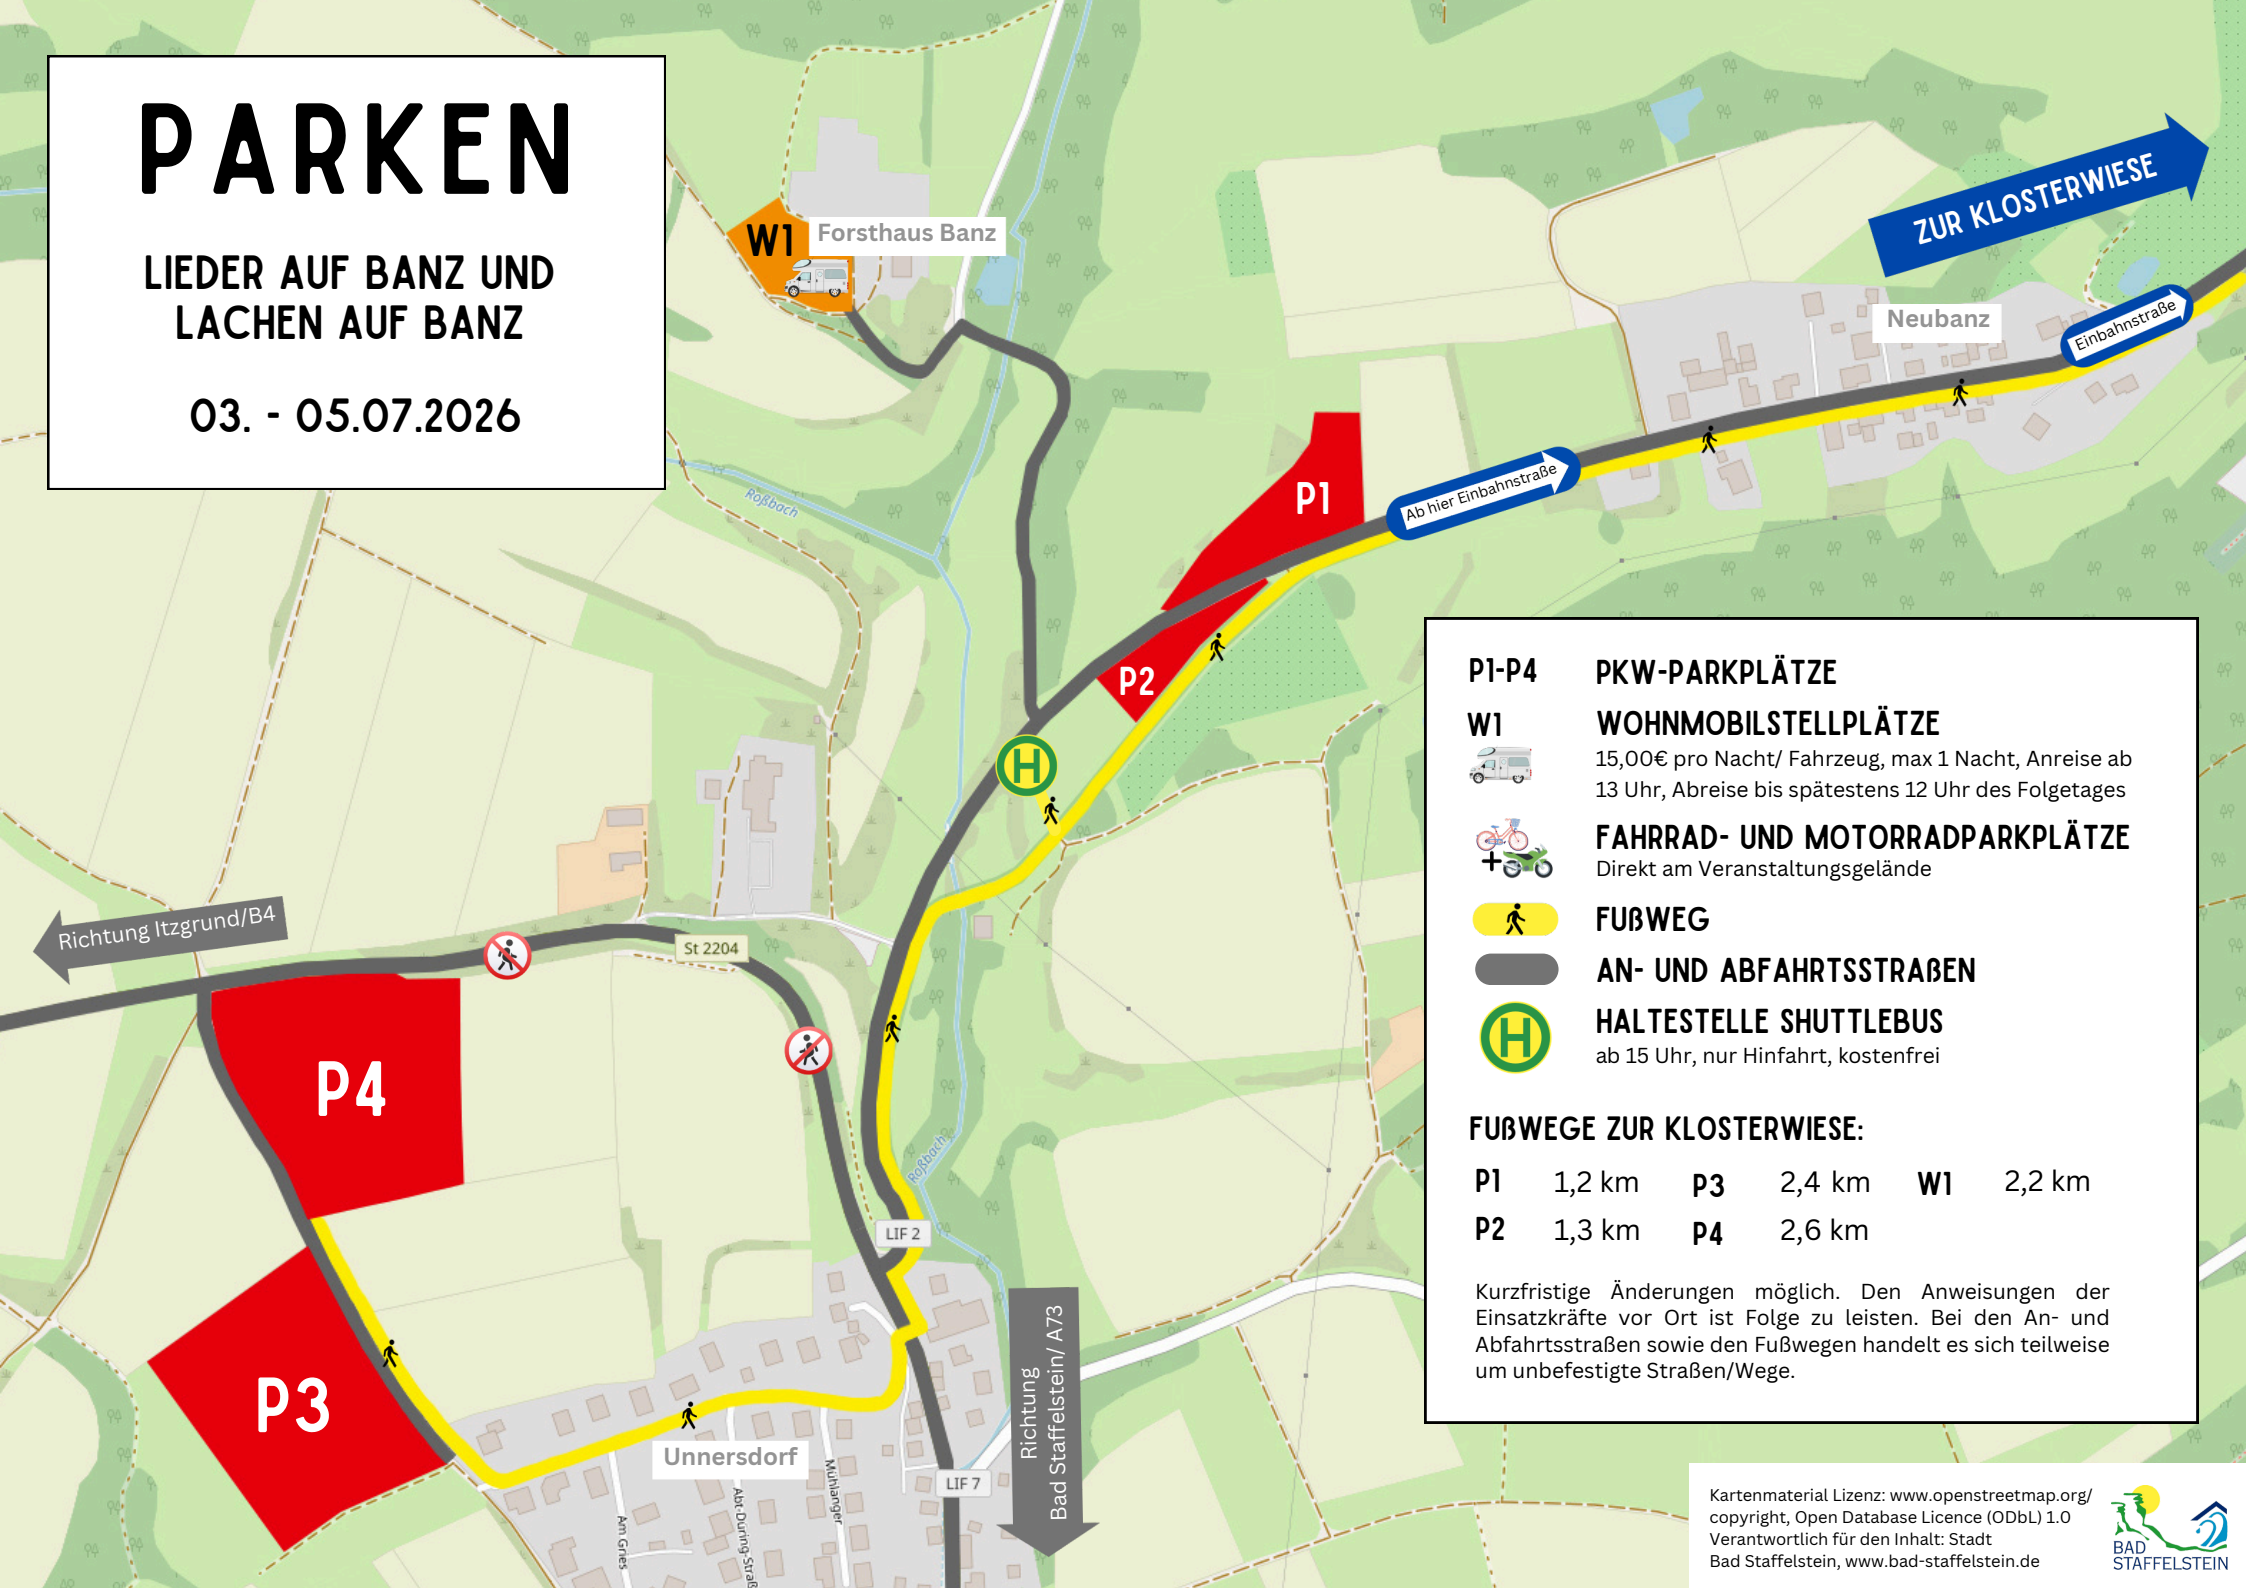

PARKEN

LIEDER AUF BANZ UND
LACHEN AUF BANZ

03. - 05.07.2026

P1-P4 PKW-PARKPLÄTZE

W1 WOHNMOBILSTELLPLÄTZE

 15,00€ pro Nacht/ Fahrzeug, max 1 Nacht, Anreise ab 13 Uhr, Abreise bis spätestens 12 Uhr des Folgetages

 **FAHRRAD- UND MOTORRADPARKPLÄTZE**
Direkt am Veranstaltungsgelände

 **FUßWEG**

 **AN- UND ABFAHRTSSTRABEN**

 **HALTESTELLE SHUTTLEBUS**
ab 15 Uhr, nur Hinfahrt, kostenfrei

FUßWEGE ZUR KLOSTERWIESE:

P1 1,2 km **p3** 2,4 km **W1** 2,2 km

P2 1,3 km **p4** 2,6 km

Kurzfristige Änderungen möglich. Den Anweisungen der Einsatzkräfte vor Ort ist Folge zu leisten. Bei den An- und Abfahrtsstraßen sowie den Fußwegen handelt es sich teilweise um unbefestigte Straßen/Wege.